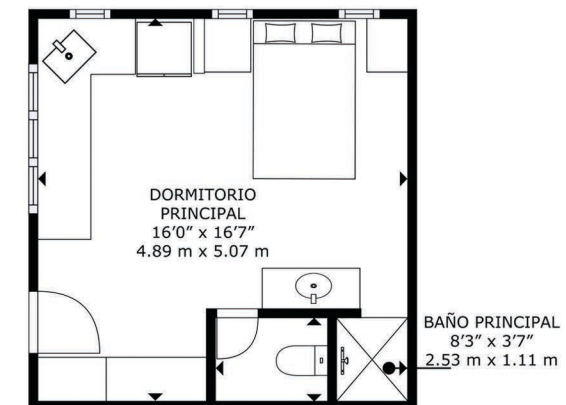

### CASA MODELO 1

APROX. ÁREA TOTAL  
775.82 ft<sup>2</sup>  
72.08 m<sup>2</sup>

### CASA MODELO 2

APROX. ÁREA TOTAL  
265.33 ft<sup>2</sup>  
24.79 m<sup>2</sup>

ESCALA: 1:10 / 1 MM = 10CM / 1 CM = 1M