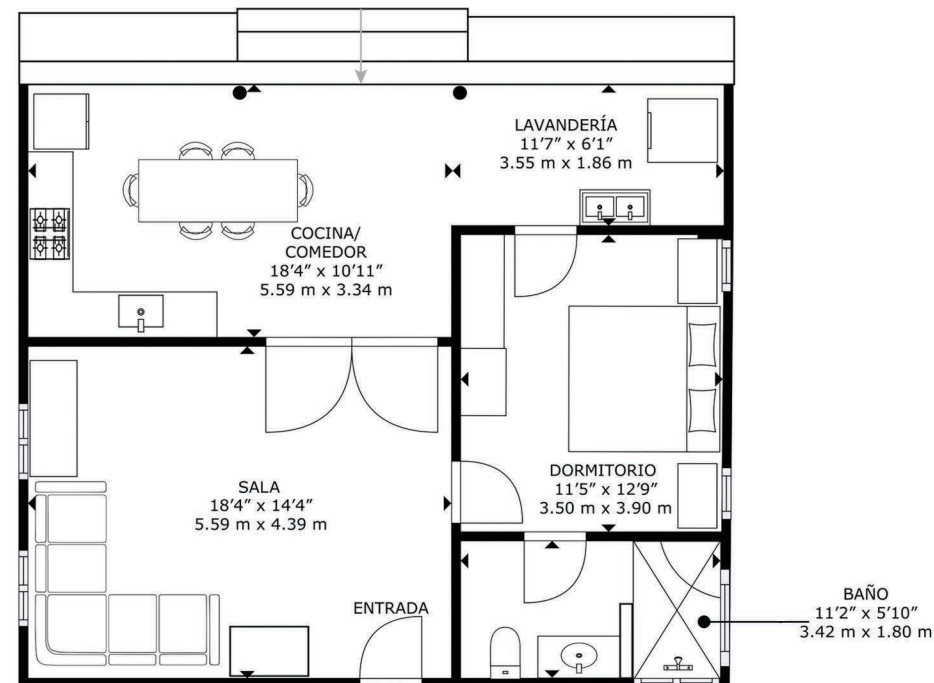

## CASAS MODELOS

### CASA MODELO 1

APROX. ÁREA TOTAL  
775.82 ft<sup>2</sup>  
72.08 m<sup>2</sup>

### CASA MODELO 2

APROX. ÁREA TOTAL  
265.33 ft<sup>2</sup>  
24.79 m<sup>2</sup>

ESCALA: 1:10 / 1 MM = 10CM / 1 CM = 1M