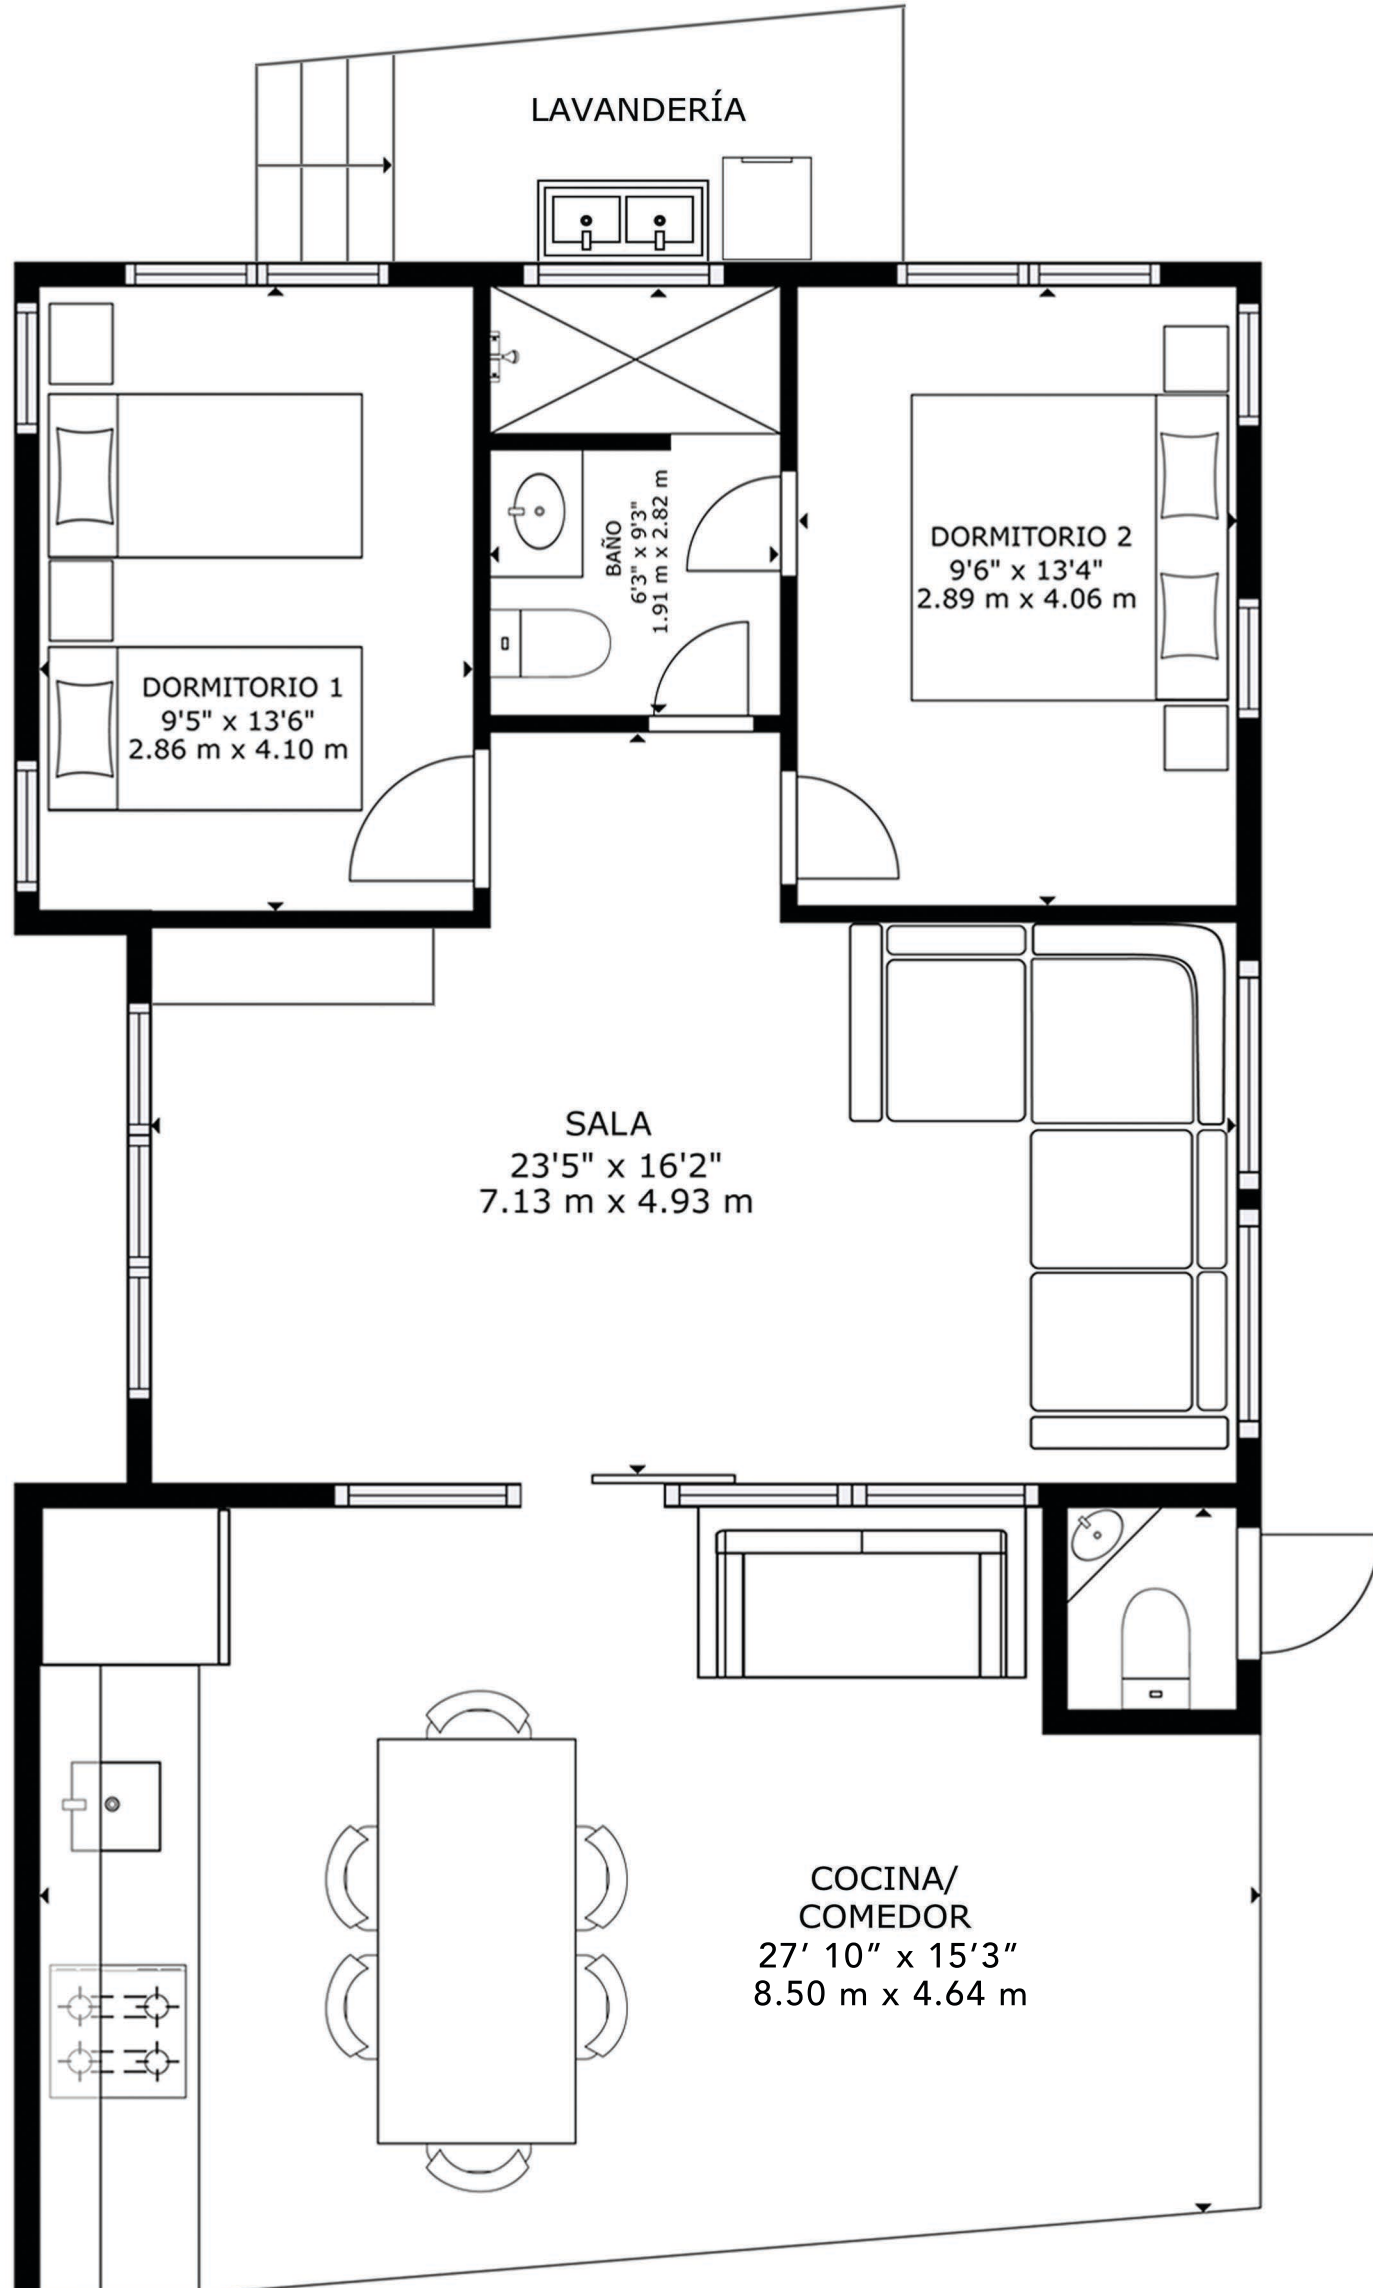

CASA BACOCHO

SCALE: 1:50 / 1 MM = 5 CM / 1 CM = 50 CM

SCALE BAR 1:50

ÁREA INTERNA BRUTA
PLANTA 1: 943 sq ft, 87.57m²
ÁREA EXCLUIDA: LAVANDERÍA

LOS TAMAÑOS Y LAS DIMENSIONES SON APROXIMADAS Y PUEDEN VARIAR EN ALGUNOS CASOS.